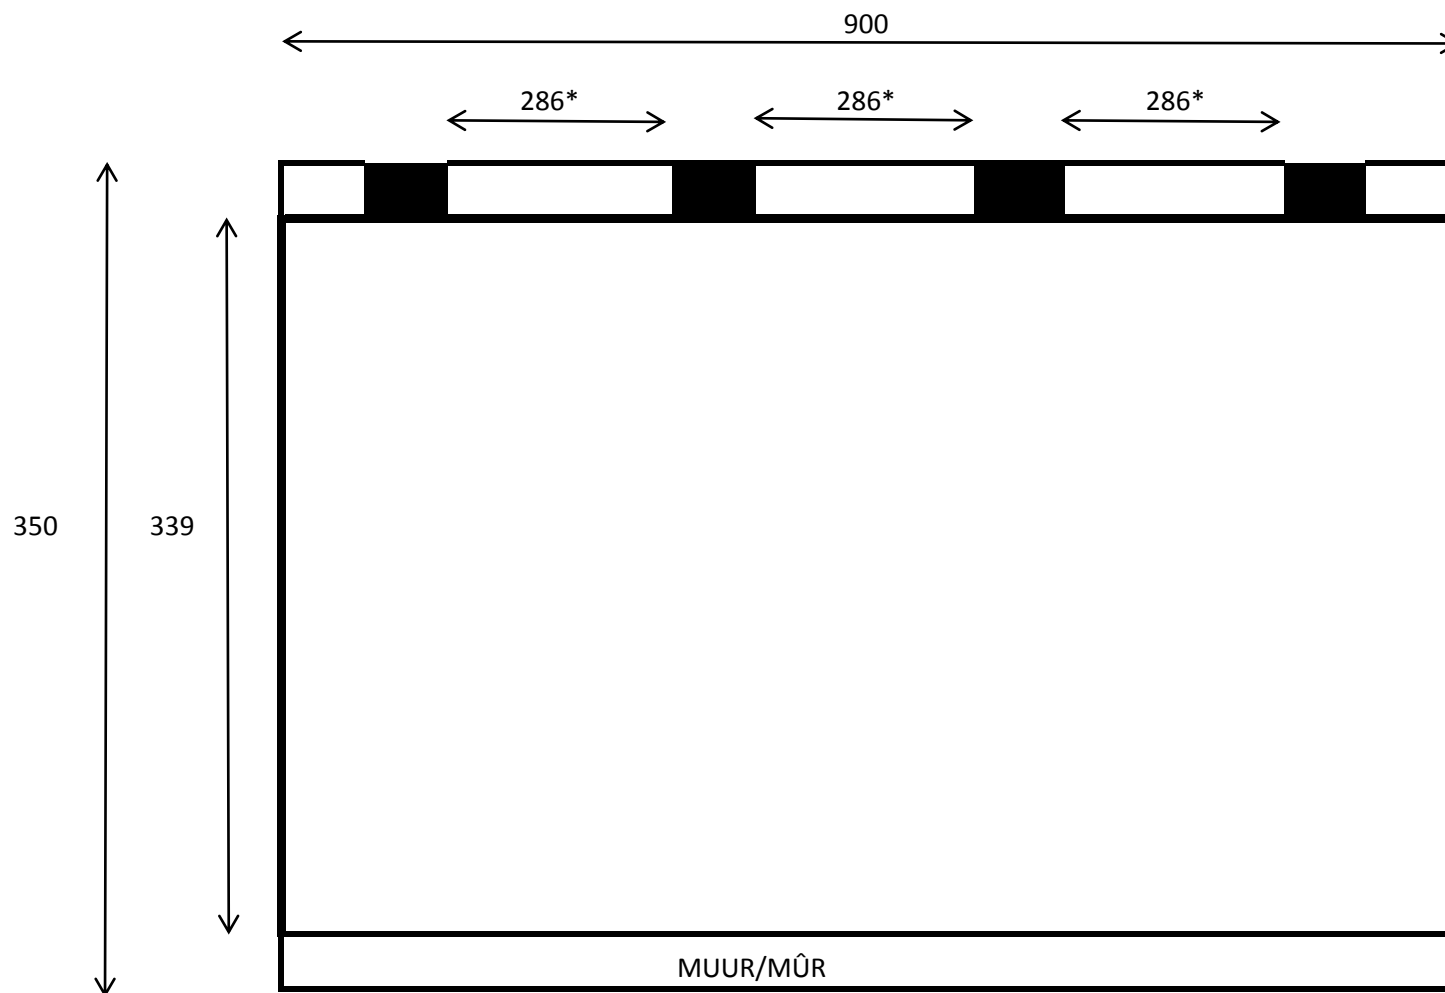

Overkapping/Auvent **900x350**

*Maximum afstand tussen de palen is 300 cm

*Distance Maximum entre les poteaux est 300 cm